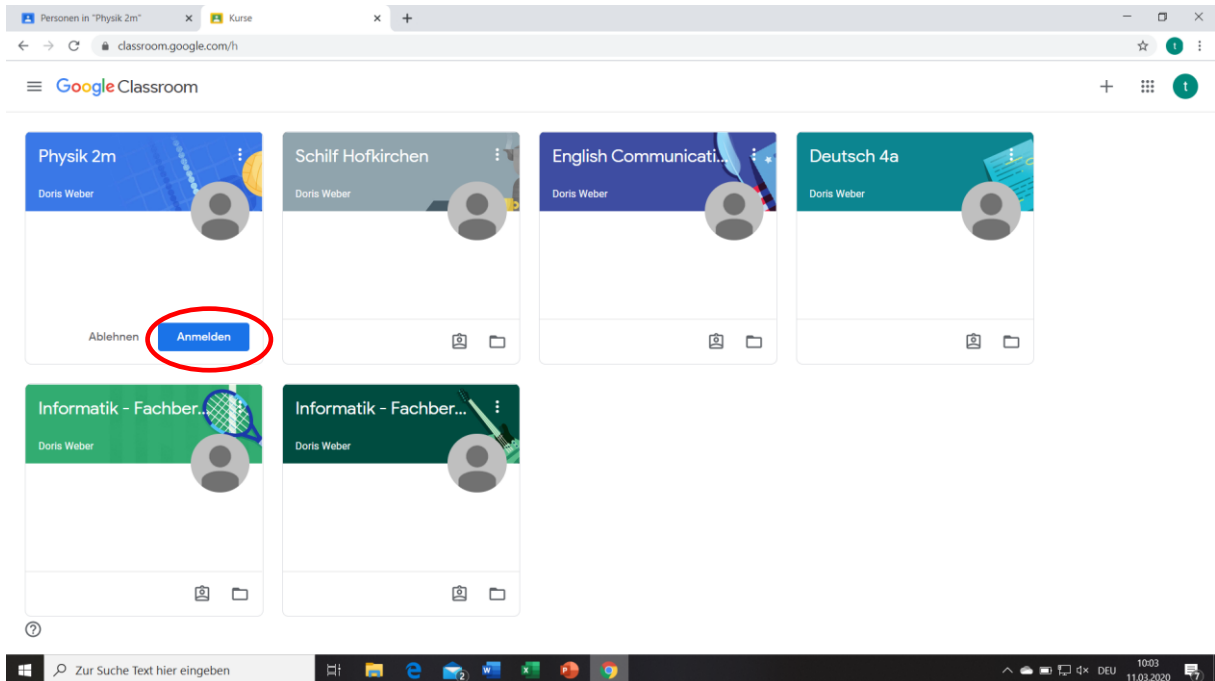

In Google Classroom einer neuen Gruppe beitreten:

Wenn du auf den Button klickst, kommst du auf eine Übersichtsseite mit allen Kursen für die du angemeldet bist.

Beim allerersten Benutzen von Classroom wirst du vorher noch gefragt, ob du Kursleiter oder Kursteilnehmer bist. Hier wählst du Kursteilnehmer.

Wenn du einen Kurs das erste Mal besuchst, musst du auf den Button Anmelden klicken.